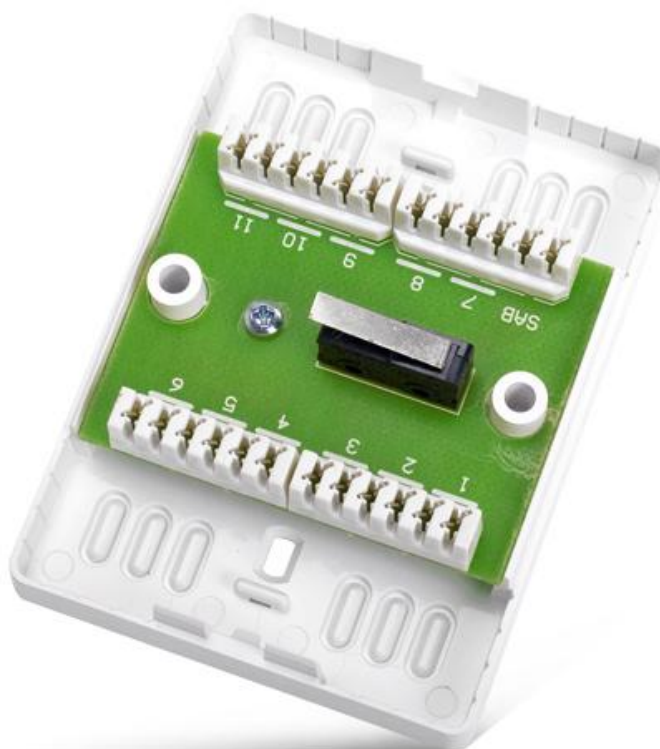

MZ-2 CT

МОДУЛЬ МОНТАЖНЫХ КЛЕММ

MZ-2 CT – это универсальный модуль монтажных клемм, предназначенный для применения в электрических системах низкого напряжения, таких как, например, системы охранных сигнализаций. Он предназначен для подключения проводов без необходимости их припаивания или использования дополнительных присоединительных принадлежностей. Для облегчения работы клеммам назначены номера. MZ-2 CT имеет 22 клеммы типа krone (11 пар) с максимальным напряжением 24 В AC/DC и током до 500 мА. Дополнительно модуль имеет тамперный контакт, реагирующий на вскрытие корпуса.

Модуль выпускается в белом пластиковом корпусе.

- упрощение выполнения соединений в слаботочных системах, таких как системы охранной сигнализации
- клеммы типа KRONE

ТЕХДААННЫЕ

Число клемм	11 пар
Максимальный допускаемый ток на клеммах	24 В DC/AC
Тамперный (антисаботажный) контакт	да
Габаритные размеры корпуса	89 x 66 x 30 мм
Вес	86 г