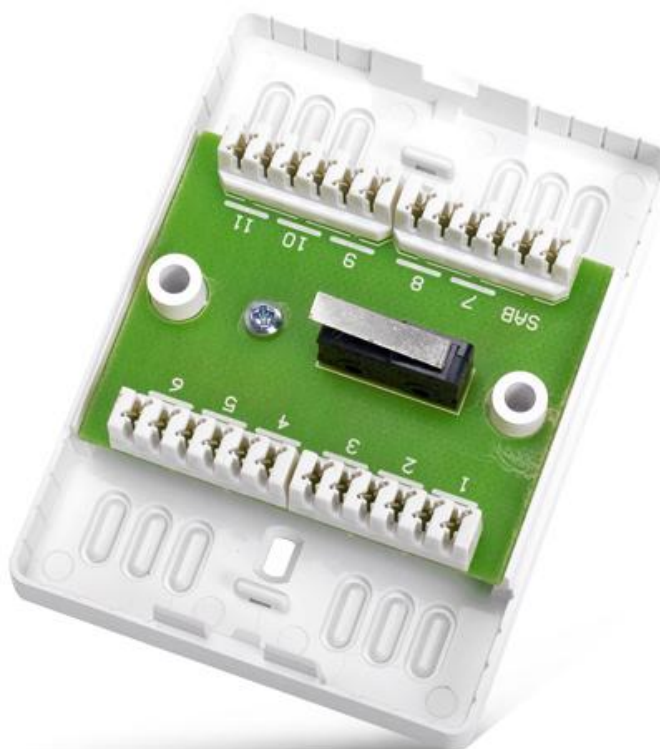

# MZ-2 CT

## МОДУЛЬ МОНТАЖНЫХ КЛЕММ

MZ-2 CT – это универсальный модуль монтажных клемм, предназначенный для применения в электрических системах низкого напряжения, таких как, например, системы охранных сигнализаций. Он предназначен для подключения проводов без необходимости их припаивания или использования дополнительных присоединительных принадлежностей. Для облегчения работы клеммам назначены номера. MZ-2 CT имеет 22 клеммы типа krone (11 пар) с максимальным напряжением 24 В AC/DC и током до 500 мА. Дополнительно модуль имеет тамперный контакт, реагирующий на вскрытие корпуса.

Модуль выпускается в белом пластиковом корпусе.

- упрощение выполнения соединений в слаботочных системах, таких как системы охранной сигнализации
- клеммы типа KRONE

## ТЕХДААННЫЕ

Число клемм	11 пар
Максимальный допускаемый ток на клеммах	24 В DC/AC
Тамперный (антисаботажный) контакт	да
Габаритные размеры корпуса	89 x 66 x 30 мм
Вес	86 г